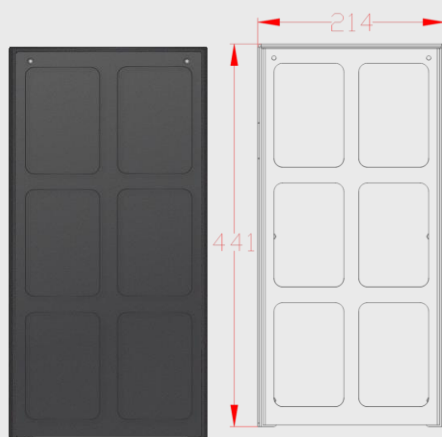

Emplacement vigik

MOD-DDA-LOOP

Boucle auditif

GAMME MULTI-COM CLASSIC

EXEMPLES MULTI-COM CLASSIC

OPTIONS COFFRET

MOD-2x2

MOD-1x3